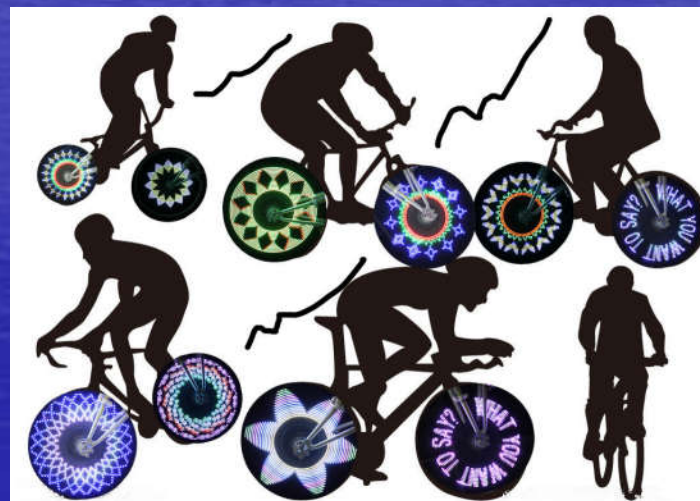

晶哲户外运动控制类

- 自行车车灯

- 自行车风火轮