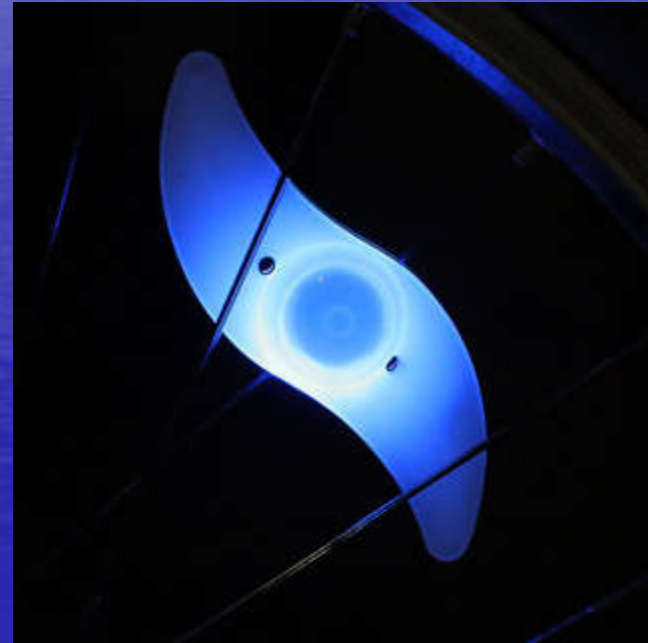

# 晶哲户外运动控制类

- 电子跳绳

- 自行车辐条灯